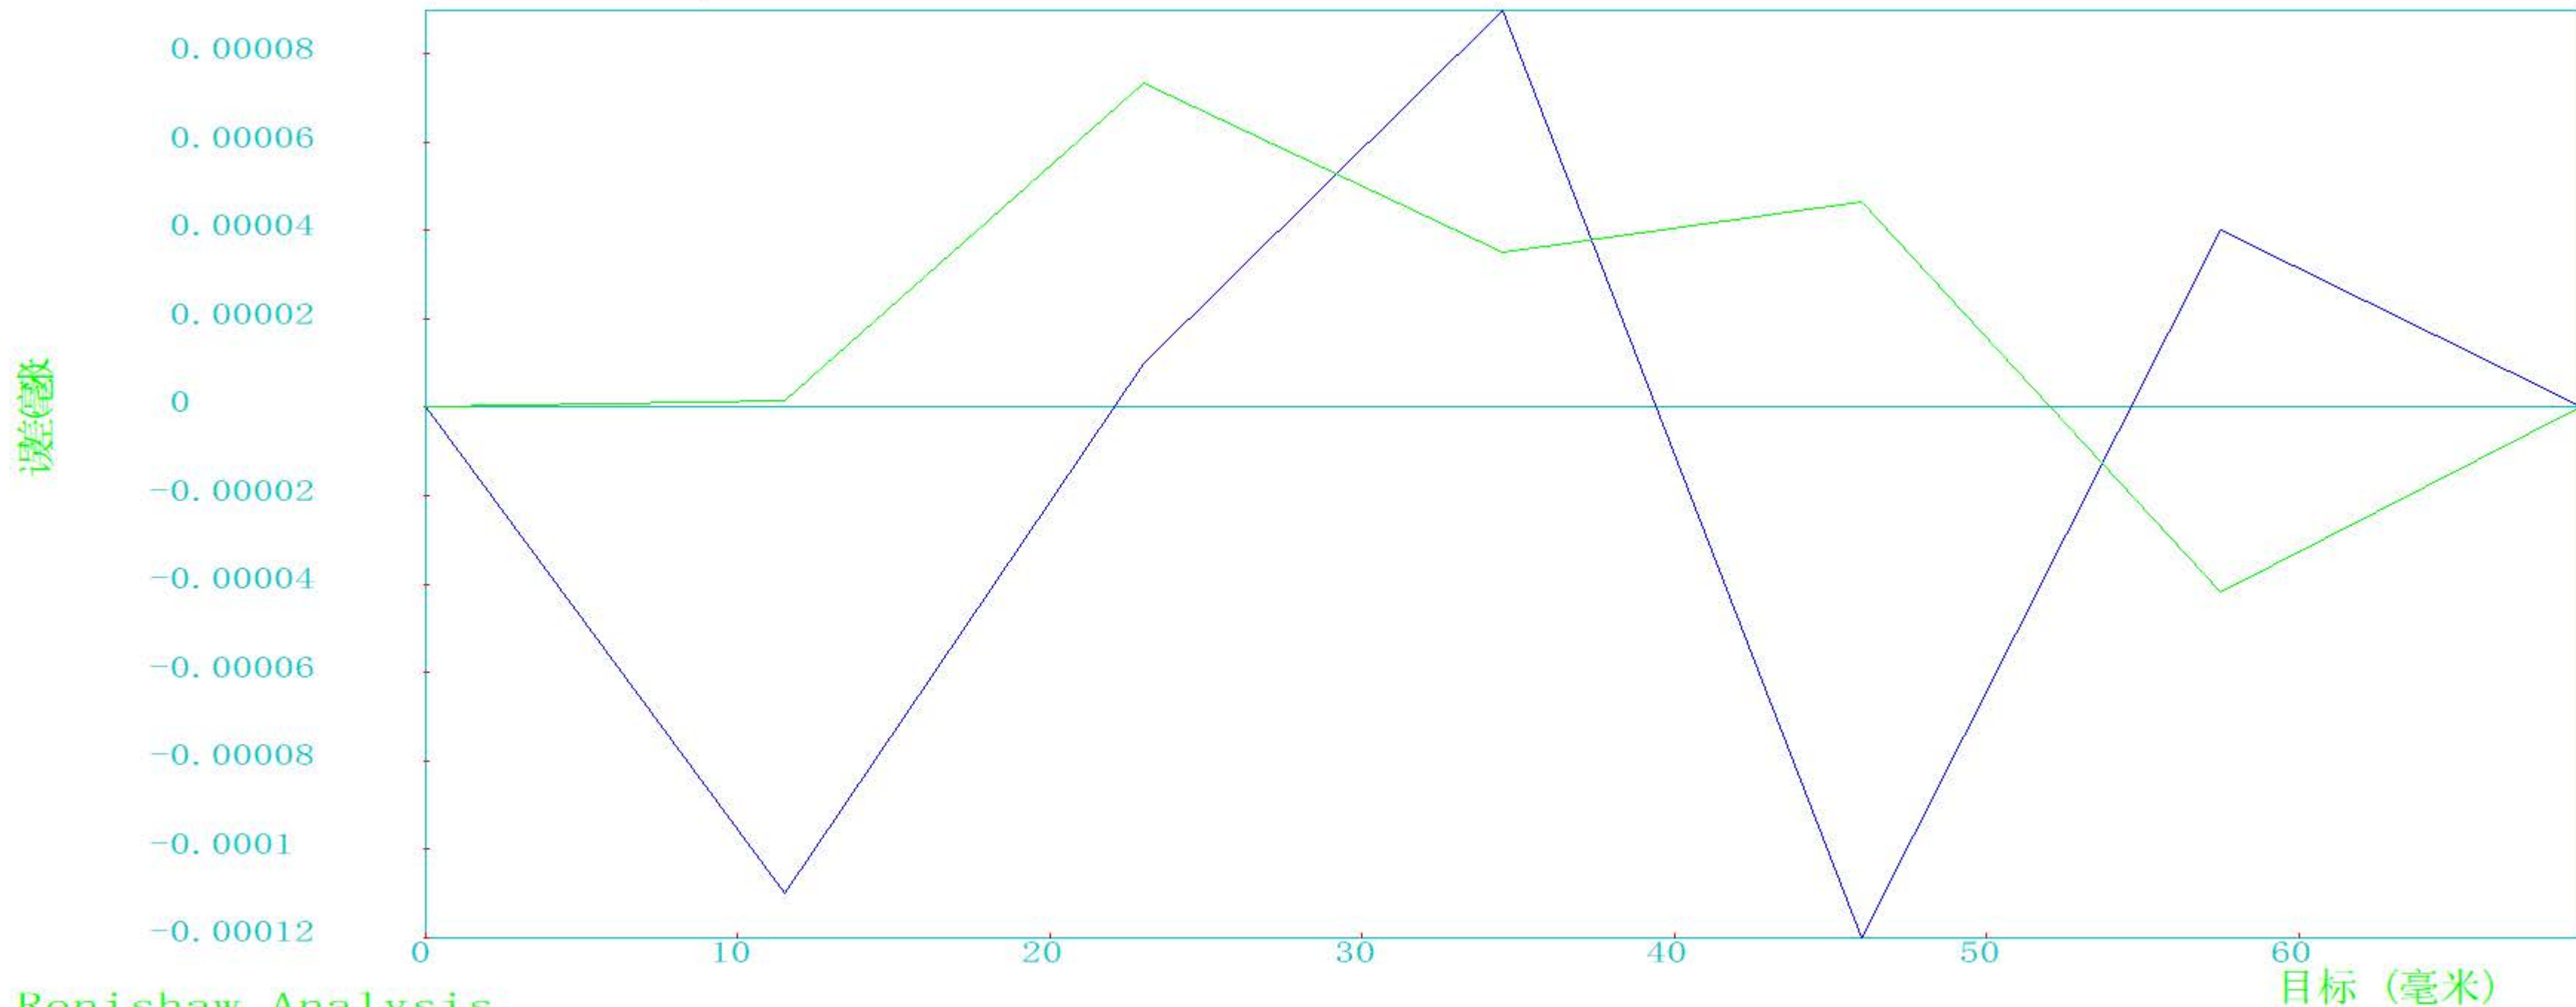

Renishaw Analysis

Renishaw Analysis

机器名称:	轴:	Accuracy : 0.0002
系列号 :	测量位置:	
日期: 2020-01-12 14:46:35	文件名: X-直线度.stx	
试验者:	双向, 1 Run	Bi-Dir Rep. : 0.0002